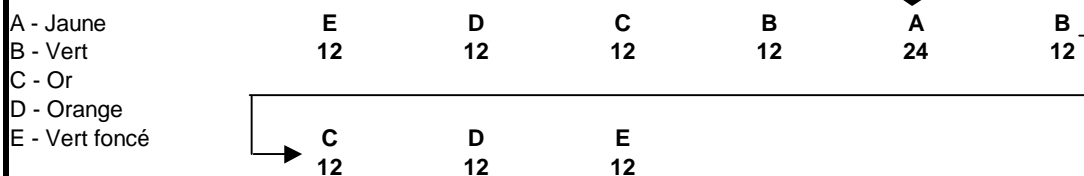

Disposition Luneau Assomption

NOM (MOTIF) : **Assomption dite "La Luneau"** Date : **Fév. - Avr. 1981**

Dédiée à la mémoire de Richard Luneau

DESCRIPTION : **Flèches centrales jaunes bordées d'éclairs de couleur verte, or, orange et vert foncé.**

Nbr. De brins : **120** Longueur : **124 po.**

Disposition:

Frange: **Tressée simple** Longueur : **10 po.**

Largeur de la ceinture: **5 po.**

Longueur du tissage: **63 po.**

Longueur totale: **83 po.**

Nbr. d'heures approx.: **40 heures**